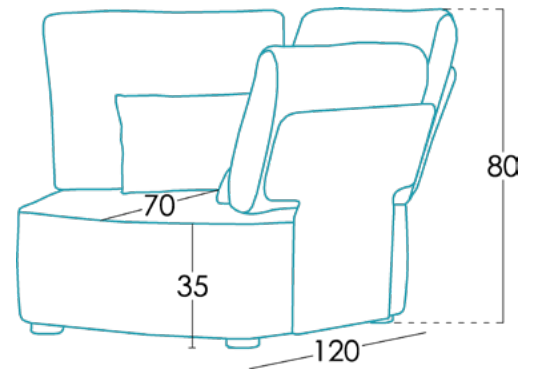

Medidas

Ancho	x cm
Alto	80 cm
Fondo	70 cm
Altura asiento	35 cm
Altura brazo	58 cm
Altura respaldo	58 cm
Fondo abierto	- cm

Información técnica

Armazón	Madera pino y tablero
Suspensión asiento	N.E.A.
Suspensión respaldo	Suspensión cincha 80mm
Asiento	Poliuretano 35kg + fibra
Dureza asiento	Tacto dureza medium (blanco)
Respaldo	Fibra Fibersilk 100%
Cojines sueltos	Fibra Fibersilk 100%
Opciones patas	Plástico (3cm), madera (6cm), madera "V" (10cm), metal "W" (10)
Colores	Negro, Madera, Natural/ Nogal/ Wengué (v), (w)
Desenfundable	Respaldo y cojines*
Garantía	Armazón y suspensión: de por vida Resto del sofá: 3 años* *Ampliación de 6 meses, activándolo en la web.

[¿Quieres saber más?](#)

Opciones

Embalaje

Embalaje compuesto por plástico retractilado y cantoneras de protección.

El embalaje nace a la vez que el diseño, **optimizando** éste para que sea sencillo de transportar y ocupe el menor espacio posible, eludiendo el uso innecesario de material en el embalaje.